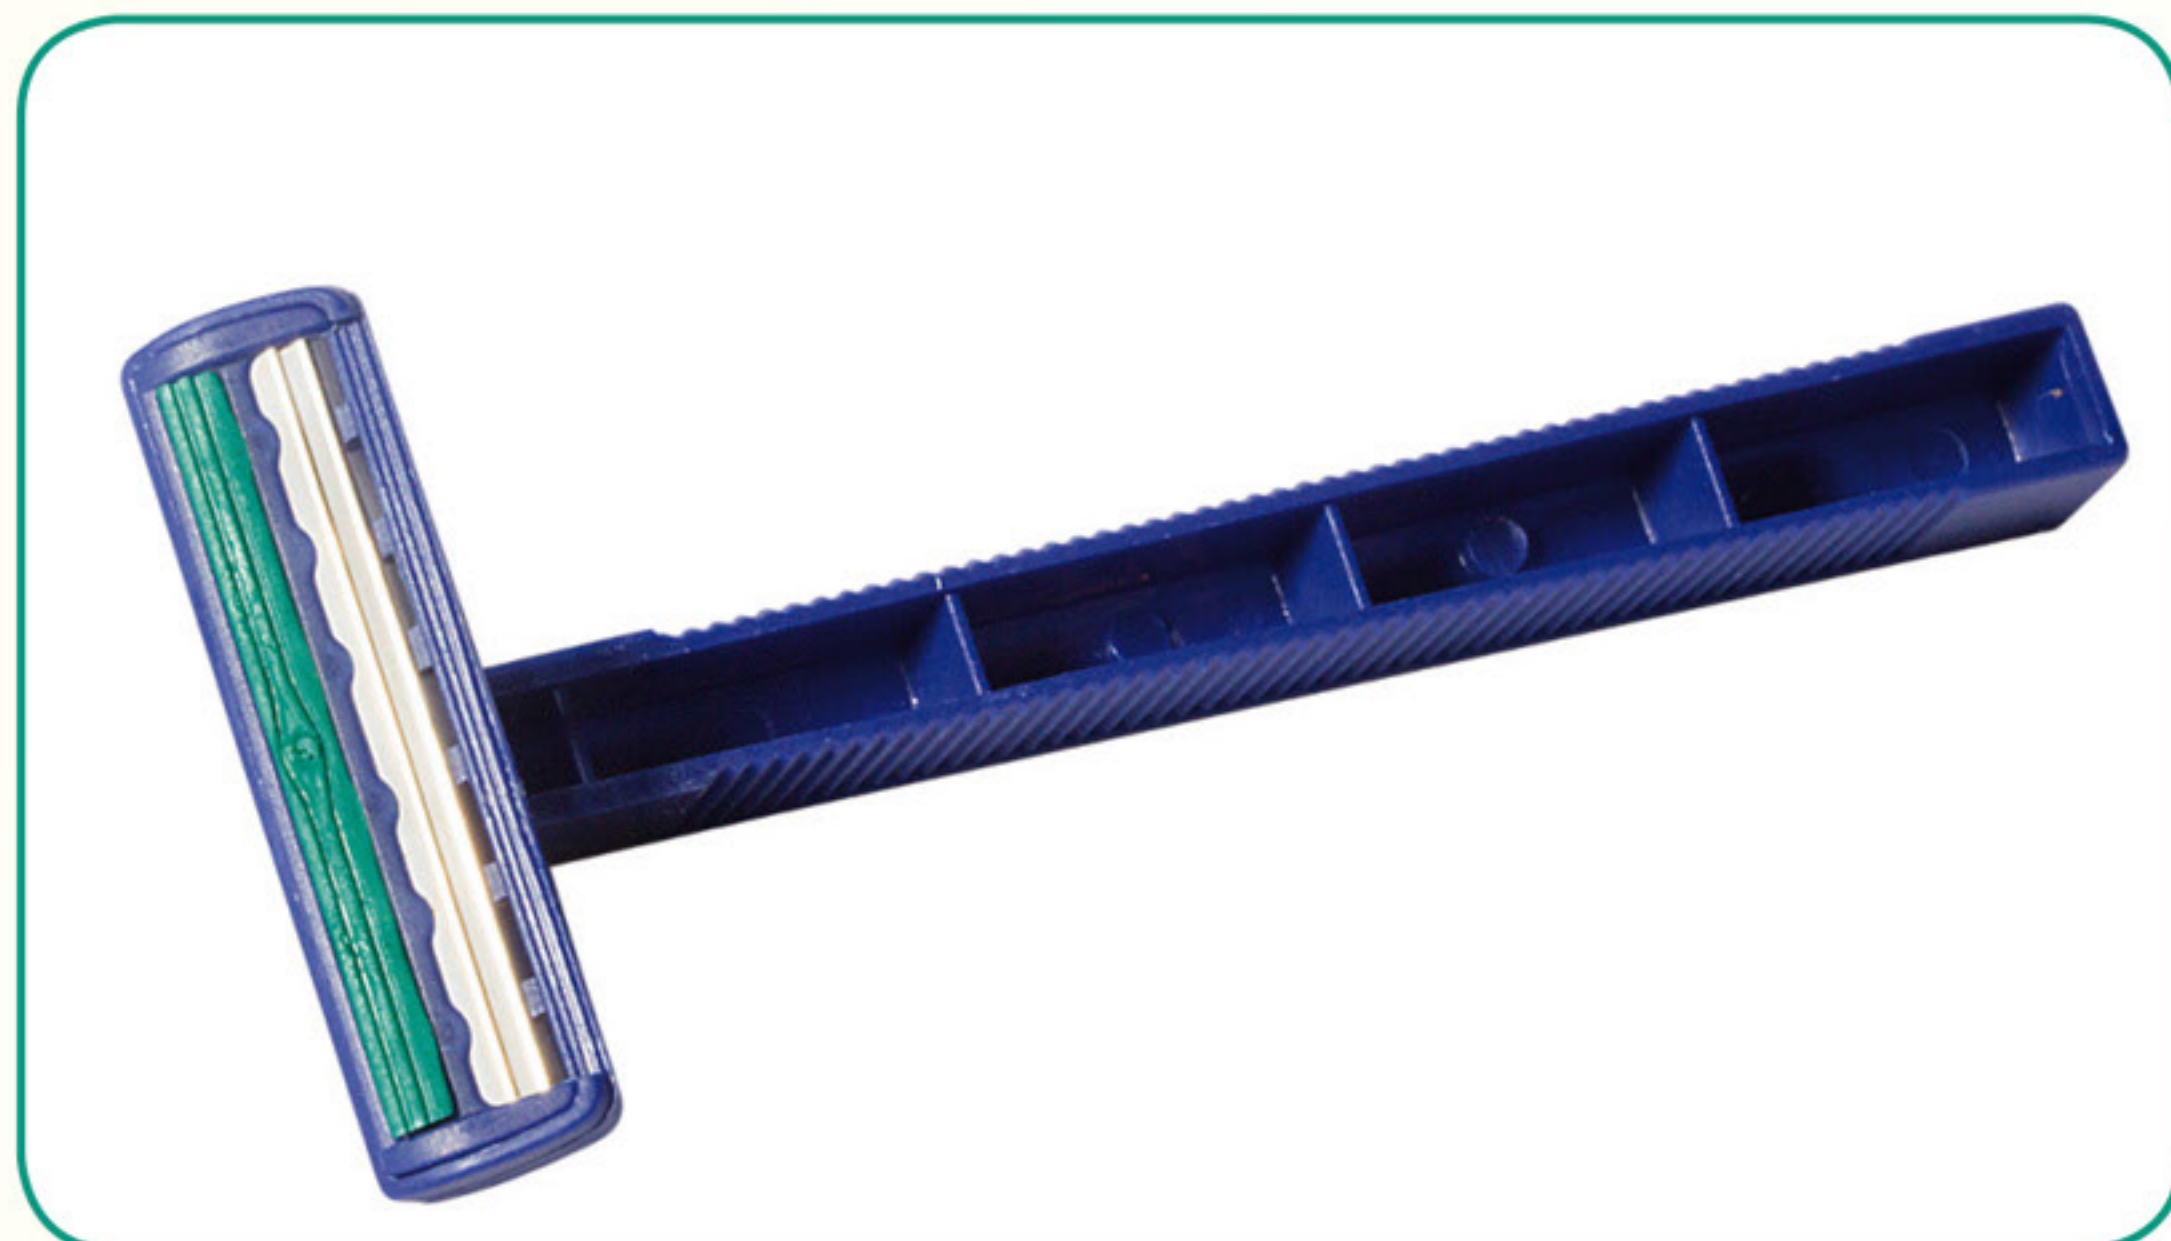

Código - MÉDIA

7898944454569

Código - DURA

7898944454576

NOVA EVOLUTION APARELHO BARBEAR

Código: **BARB**

Quant./Cx.
**Cx Master c/
72 Cartelas**

Dim. Cx.
59X46,5X57