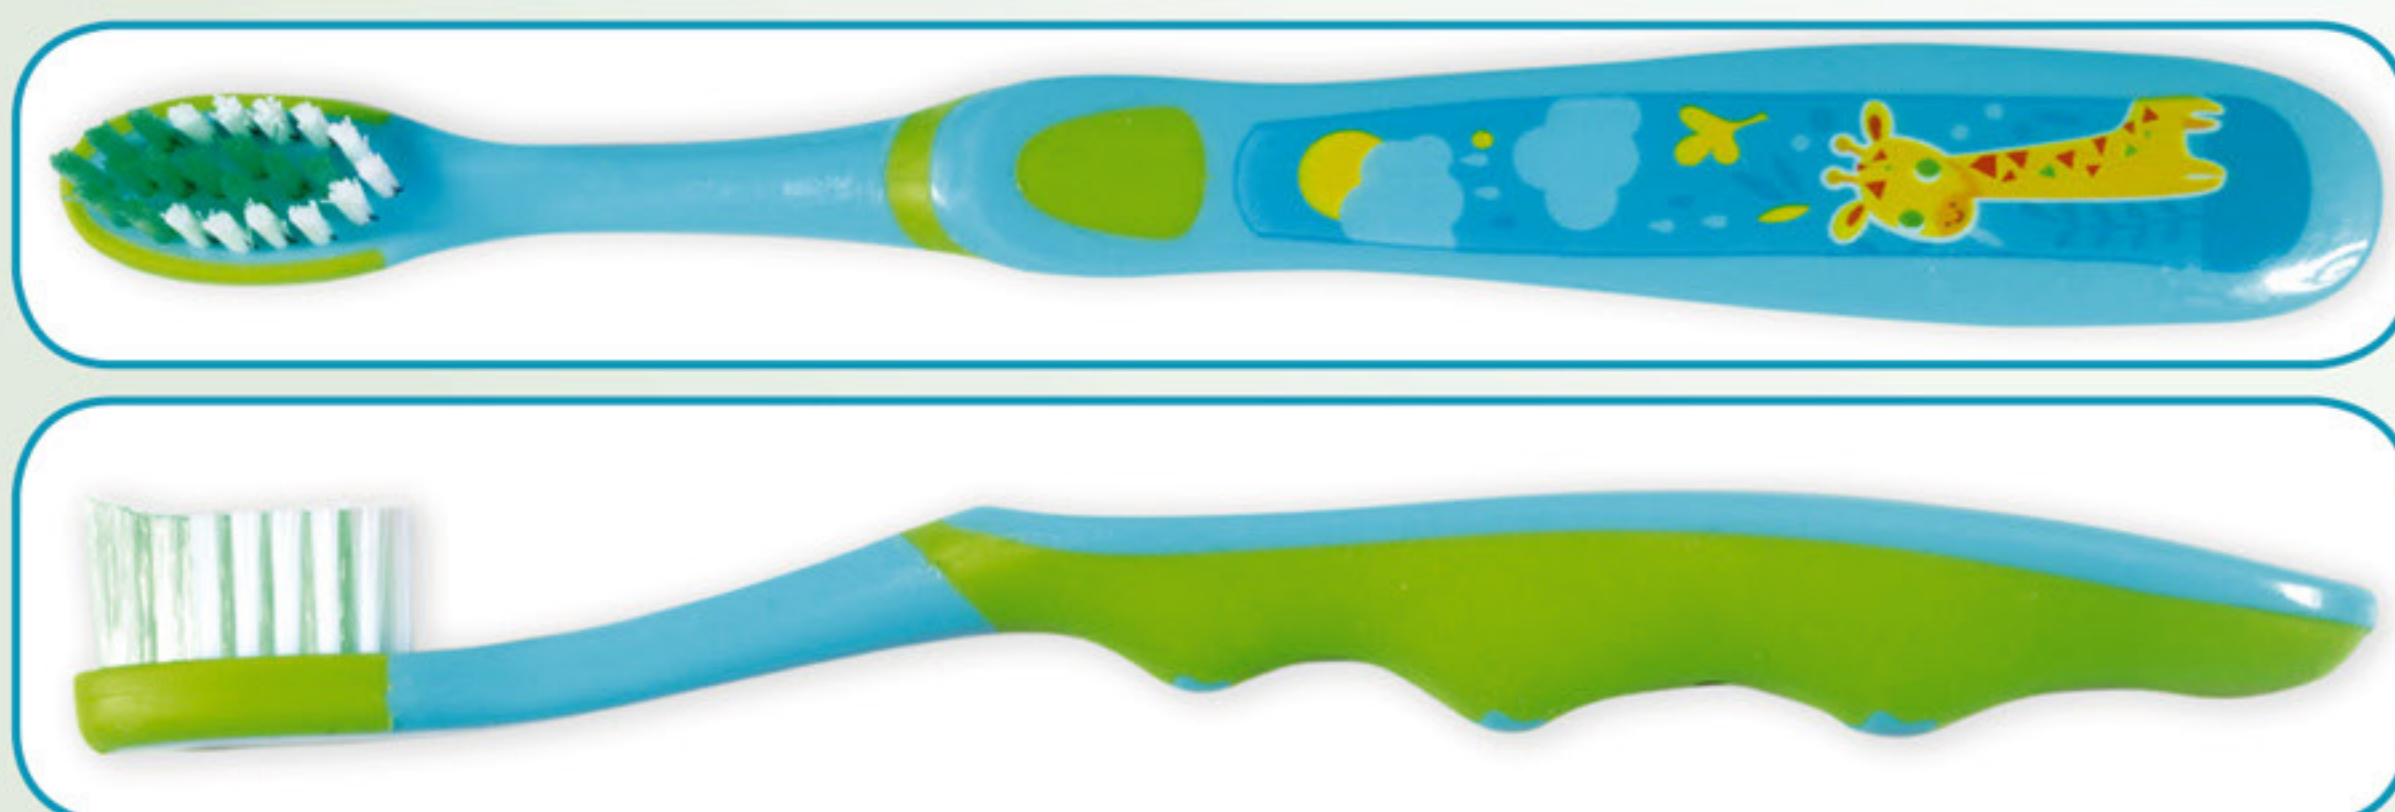

KIDS GIRAFA Código: S189

Quant./Cx.
24 dúzias

Dim. Cx.
58x26x32

Código de barras
7830101608439